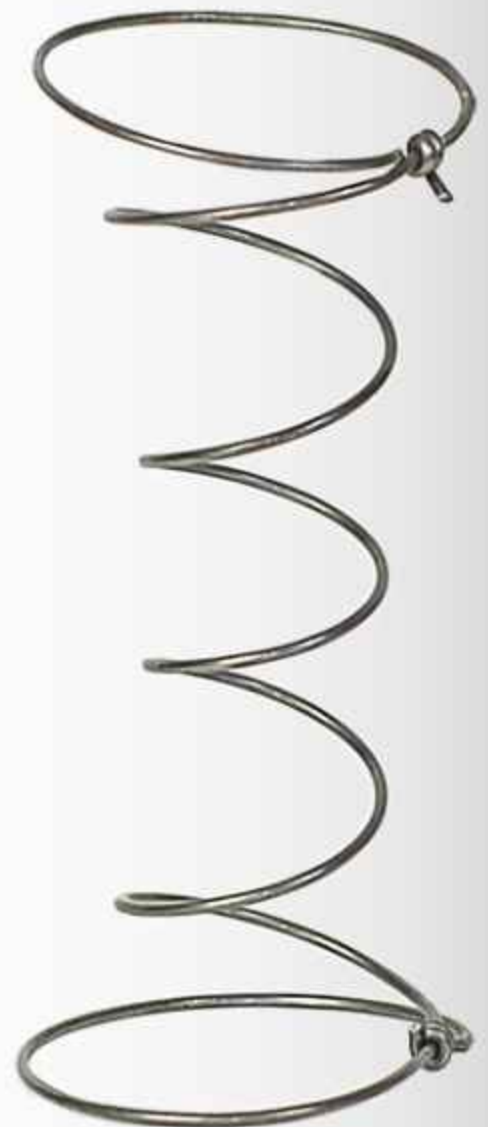

Resorte Bonnell

- **MAYOR AIREACIÓN**
- **LOS RESORTES RECUPERAN SU FORMA ORIGINAL**
- **MENOR HUMEDAD Y CALOR**
- **MAYOR HIGIENE**
- **4V, 5V, 6V MAYOR CONFORT Y FIRMEZA**

Power Coil

| Medidas | # Laterales | # Resortes | Total Resortes |
|-----------|-------------|------------|----------------|
| 90 x 190 | 10 | 13 -22 | 286 |
| 100 x 190 | 10 | 15 -22 | 330 |
| 120 x 190 | 10 | 18 -22 | 395 |
| 140 x 190 | 10 | 21 -22 | 462 |
| 160 x 190 | 12 | 24 -22 | 528 |
| 200 x 200 | 12 | 30 -23 | 690 |