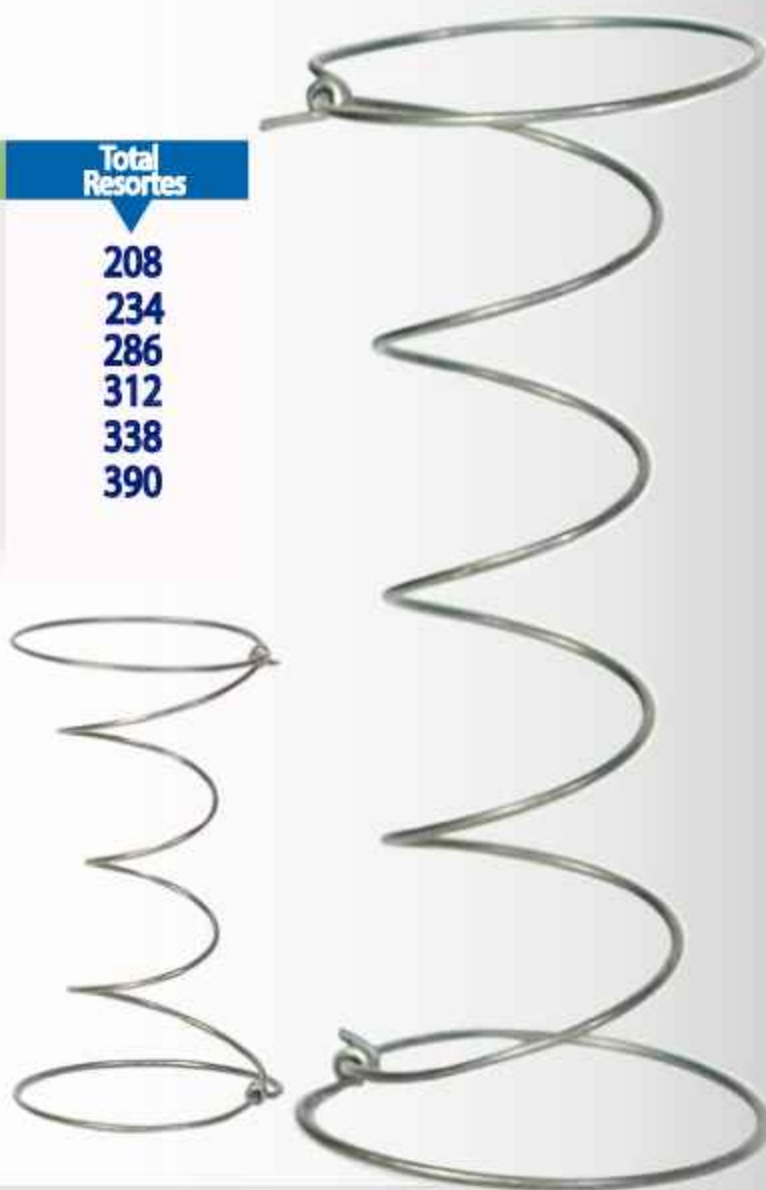

5V - 6V 5v 16cm y 6v 17cm \pm 0.5 cm

\varnothing Boca: 8,0 Cm de Diámetro

Mas economica sin perder firmeza y ergonomia

New coil Export

| Medidas | # Laterales | # Resortes | Total Resortes |
|-----------|-------------|------------|----------------|
| 90 x 190 | 10 | 8-24 | 192 |
| 100 x 190 | 10 | 9-24 | 216 |
| 120 x 190 | 10 | 11-24 | 264 |
| 130 x 190 | 10 | 12-24 | 288 |
| 140 x 190 | 10 | 13-24 | 312 |
| 160 x 190 | 10 | 15-24 | 360 |