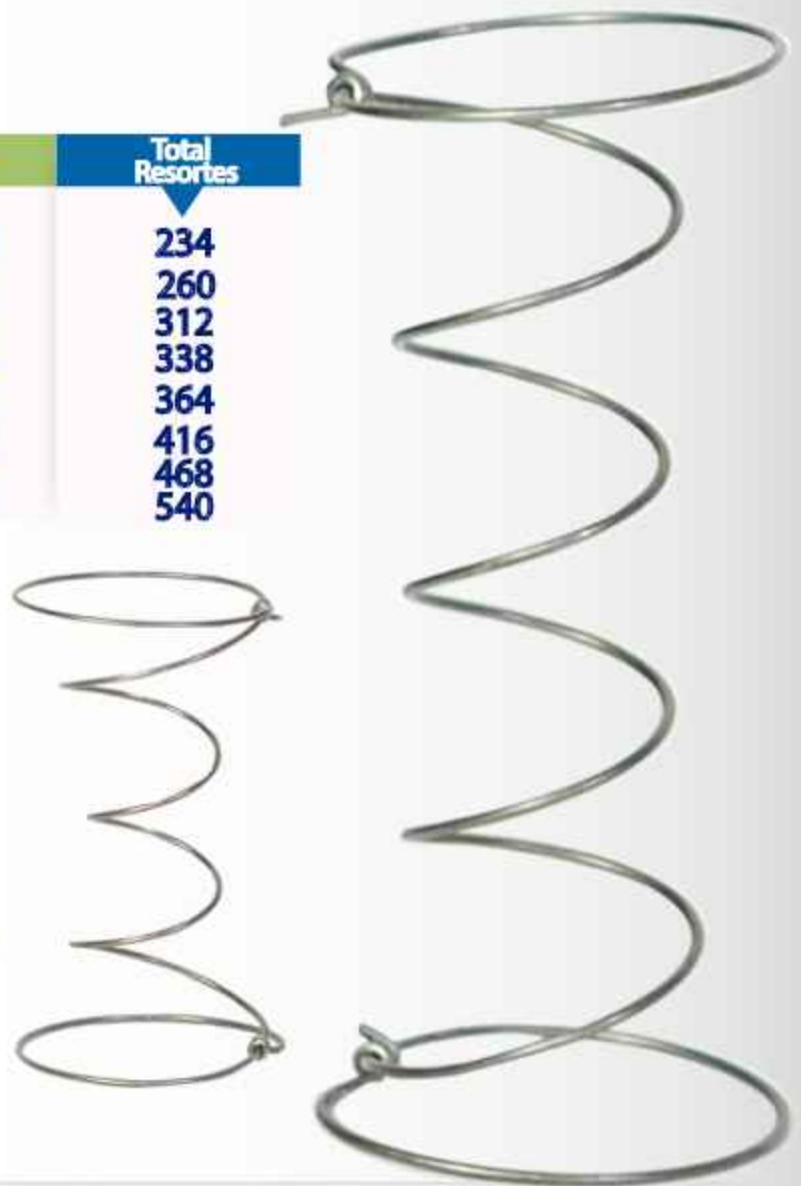

Mayor Firmeza

Sensación de Movimiento independiente

6V - Altura: 17 cms

Ø Boca : 7,0 + 1 Cm Diámetro

Unidad bonnell Orto estándar

| Medidas | # Laterales | # Resortes | Total Resortes |
|-----------|-------------|------------|----------------|
| 90 x 190 | 10 | 9-26 | 234 |
| 100 x 190 | 10 | 10-26 | 260 |
| 120 x 190 | 10 | 12-26 | 312 |
| 130 x 190 | 10 | 13-26 | 338 |
| 140 x 190 | 12 | 14-26 | 364 |
| 160 x 190 | 12 | 16-26 | 416 |
| 180 x 190 | 12 | 18-26 | 468 |
| 200 x 200 | 12 | 20-27 | 540 |

Gran firmeza

Ergonomía

5V - 6V

5v 16 cm y 6v 17cm ± 0.5 cm

Ø Boca : 8,0 Cm Diámetro

✉ comercial@induasias.co

🌐 www.induasias.co

☎ 601 8299802 6018296009