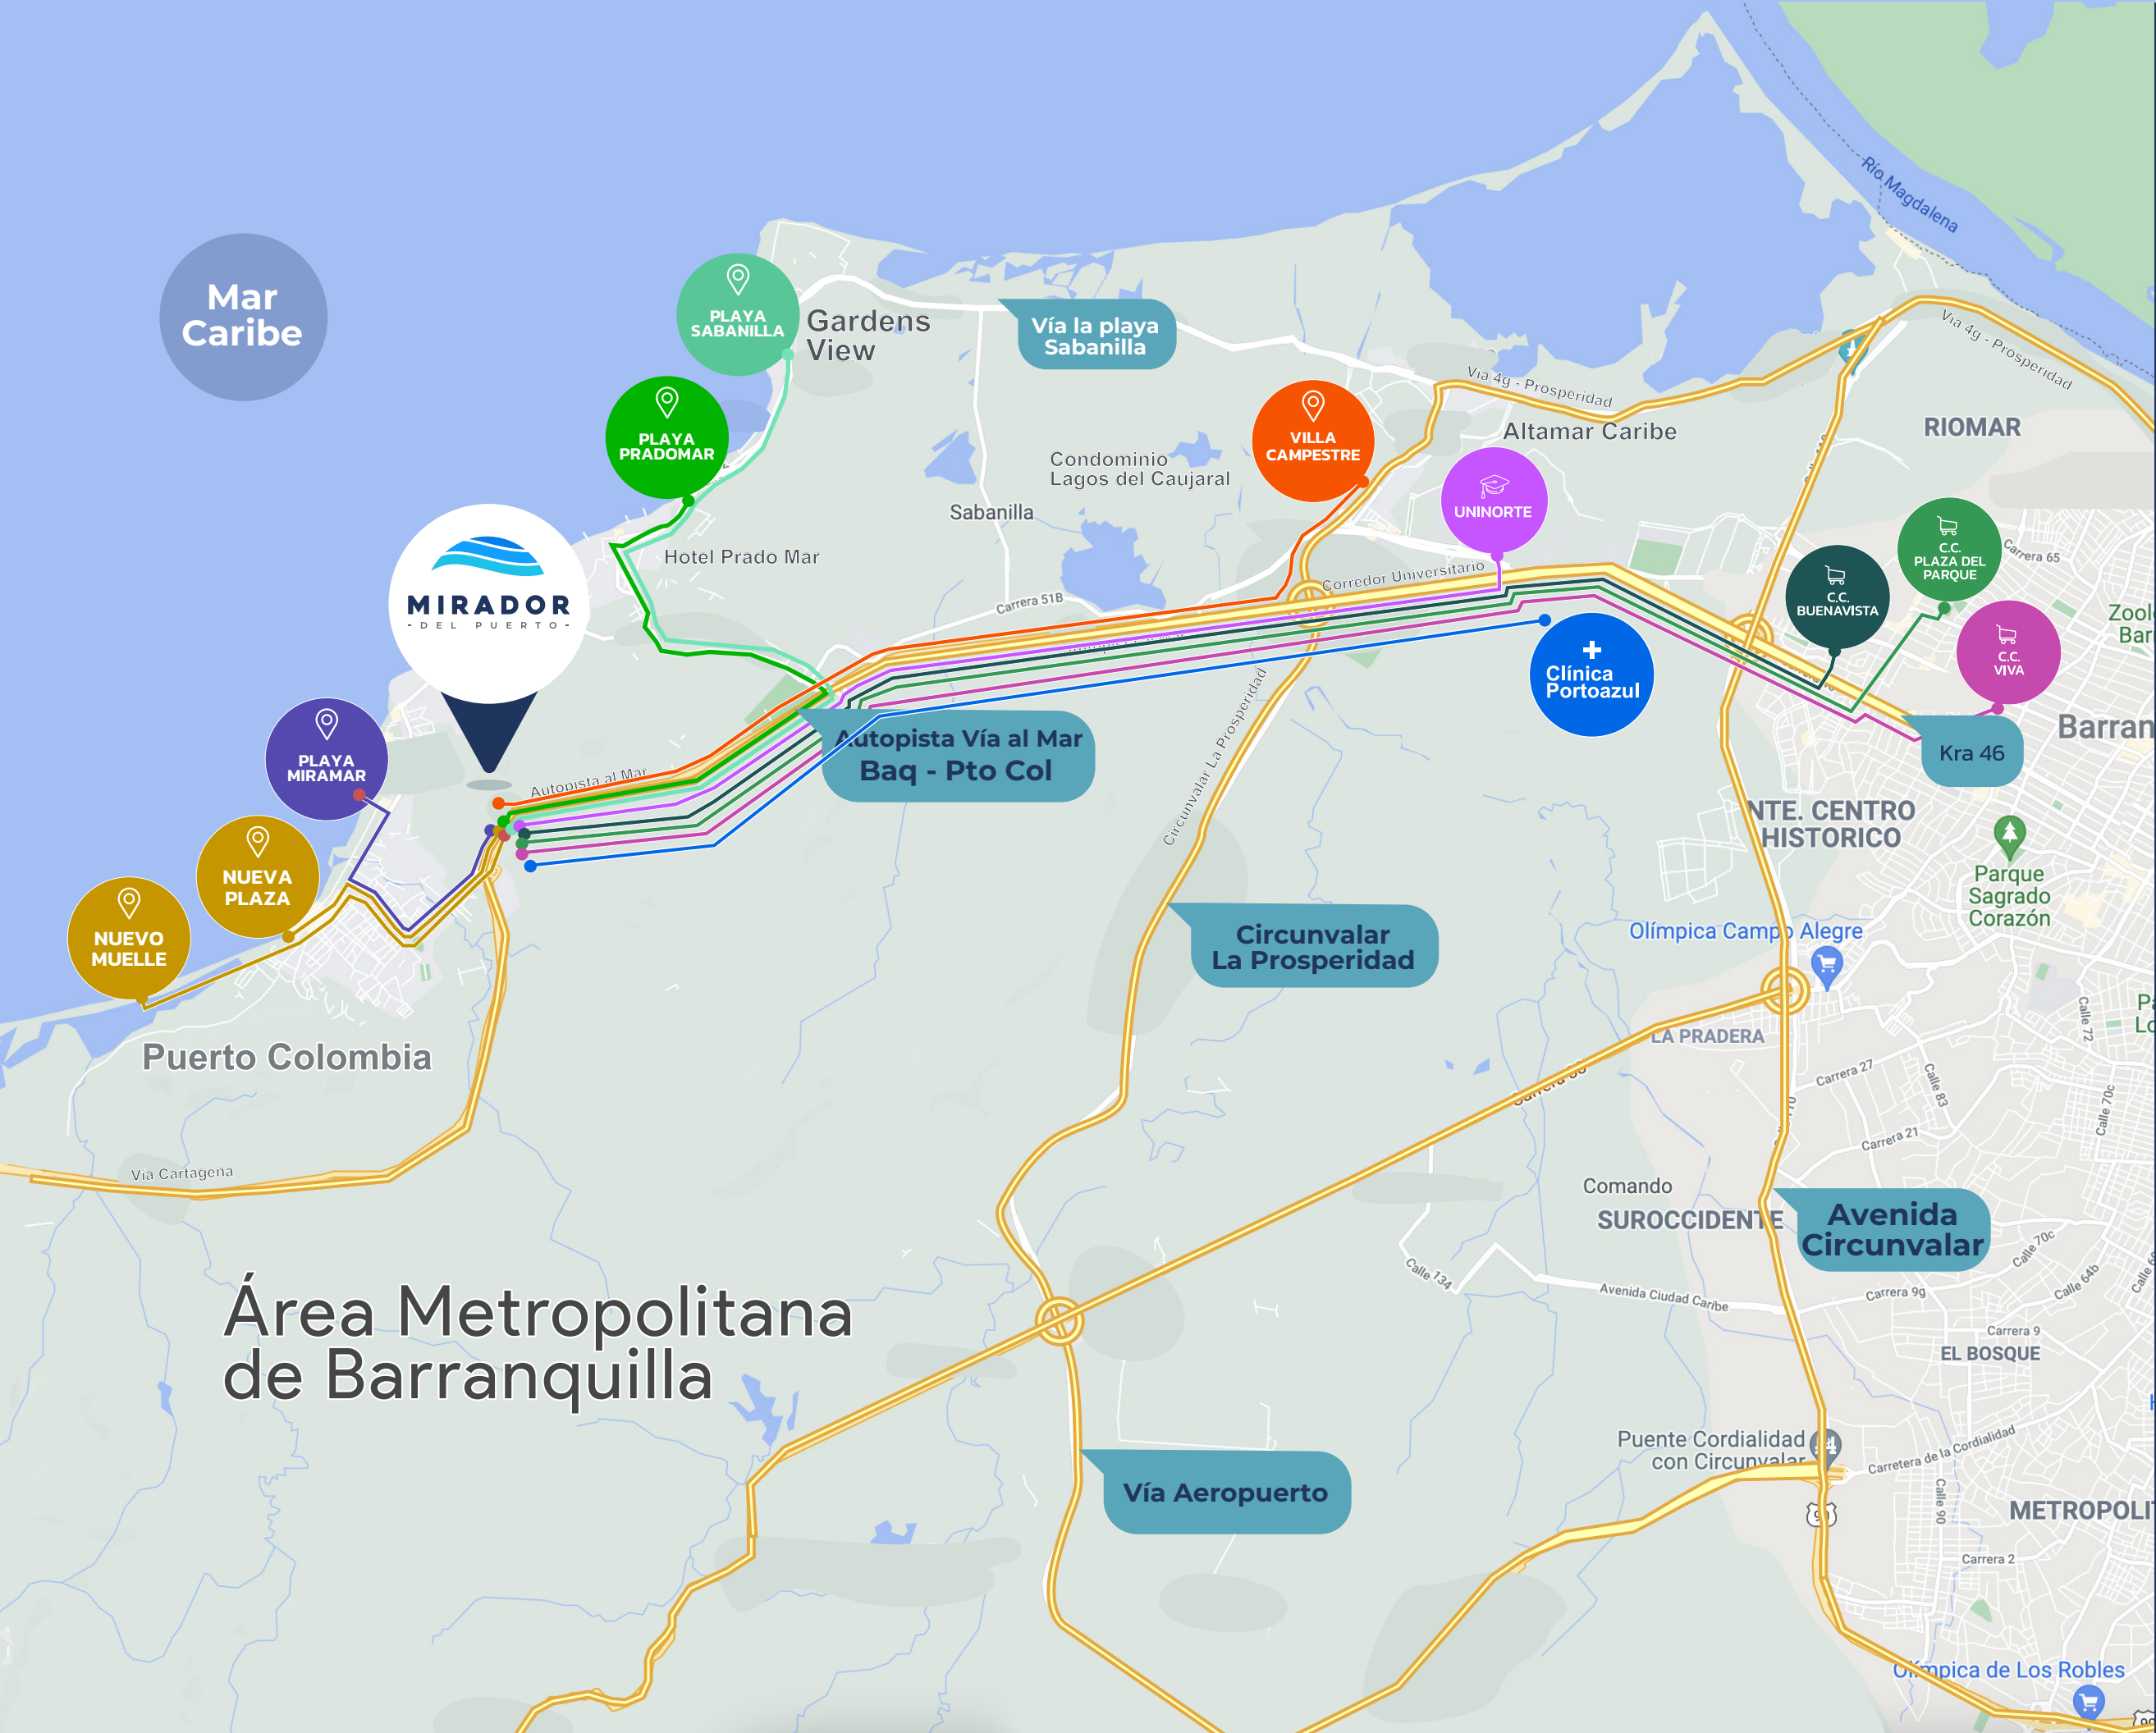

MIRADOR
- DEL PUERTO -

CLÍNICA PORTO AZUL

C.C. VIVA

C.C. PLAZA DEL PARQUE

C.C. BUENAVISTA

UNINORTE

VILLA CAMPESTRE

SABANILLA

PRADOMAR

PLAYA MIRAMAR

MUELLE Y PLAZA PTO.

Área Metropolitana
de Barranquilla