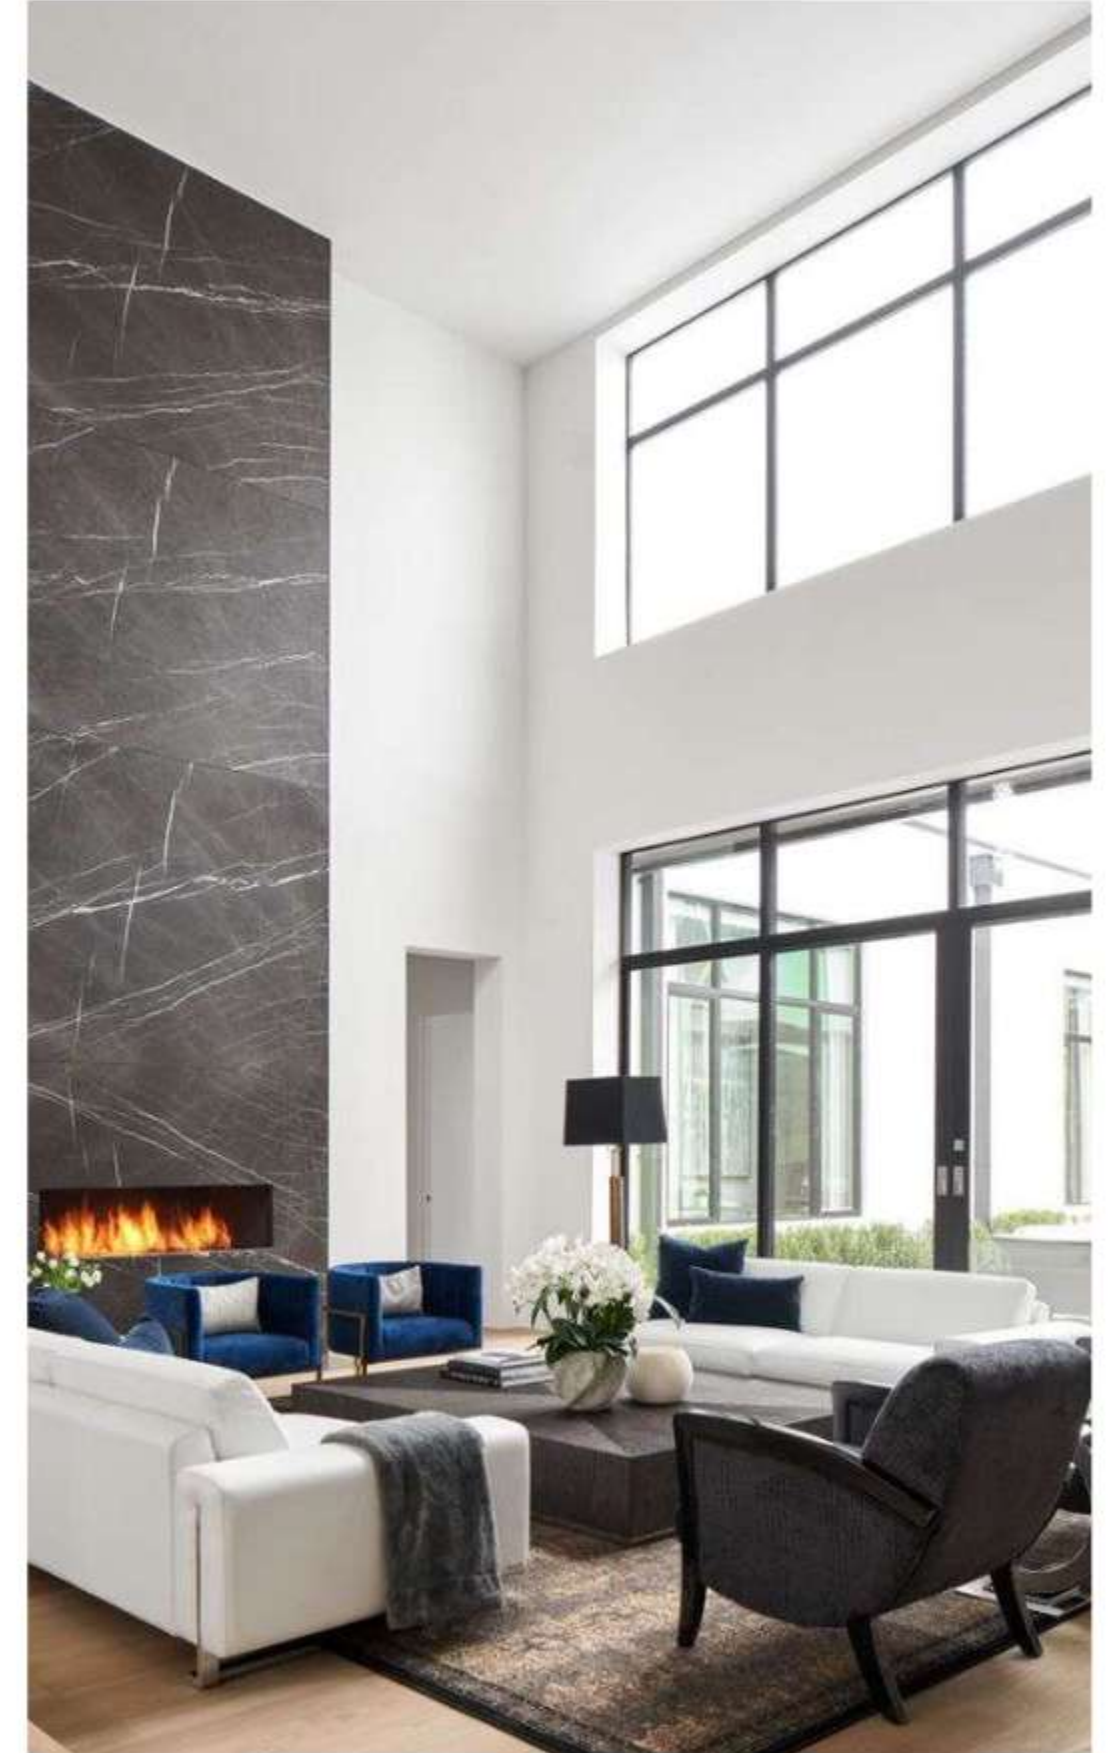

LÁMINA UV

Es un revestimiento diseño para superficies de interiores, el cual brinda una apariencia similar al mármol y piedra, permitiendo así, lograr acabados de lujo en todos tus proyectos.

CONTAMOS CON
7 REFERENCIAS