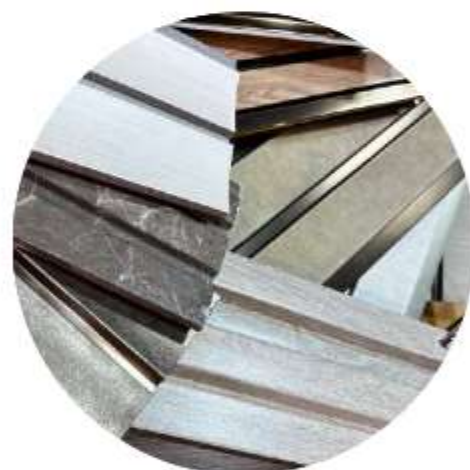

PAPEL DE
COLGADURA

MURAL

WALLPANEL
PS

MOLDURA

WPC
EXTERIOR

WPC
INTERIOR

LÁMINA UV

PAPEL DE COLGADURA

Es un revestimiento interiorista que posee diferentes texturas, efectos, apariencias y estilos.

6 COLECCIONES
+ DE 233
REFERENCIAS

MURALES.

Es un tipo de revestimiento para paredes de interiores. Se trata de una impresión digital que no cuenta con patrones repetidos en un papel sustrato texturizado especial para paredes.