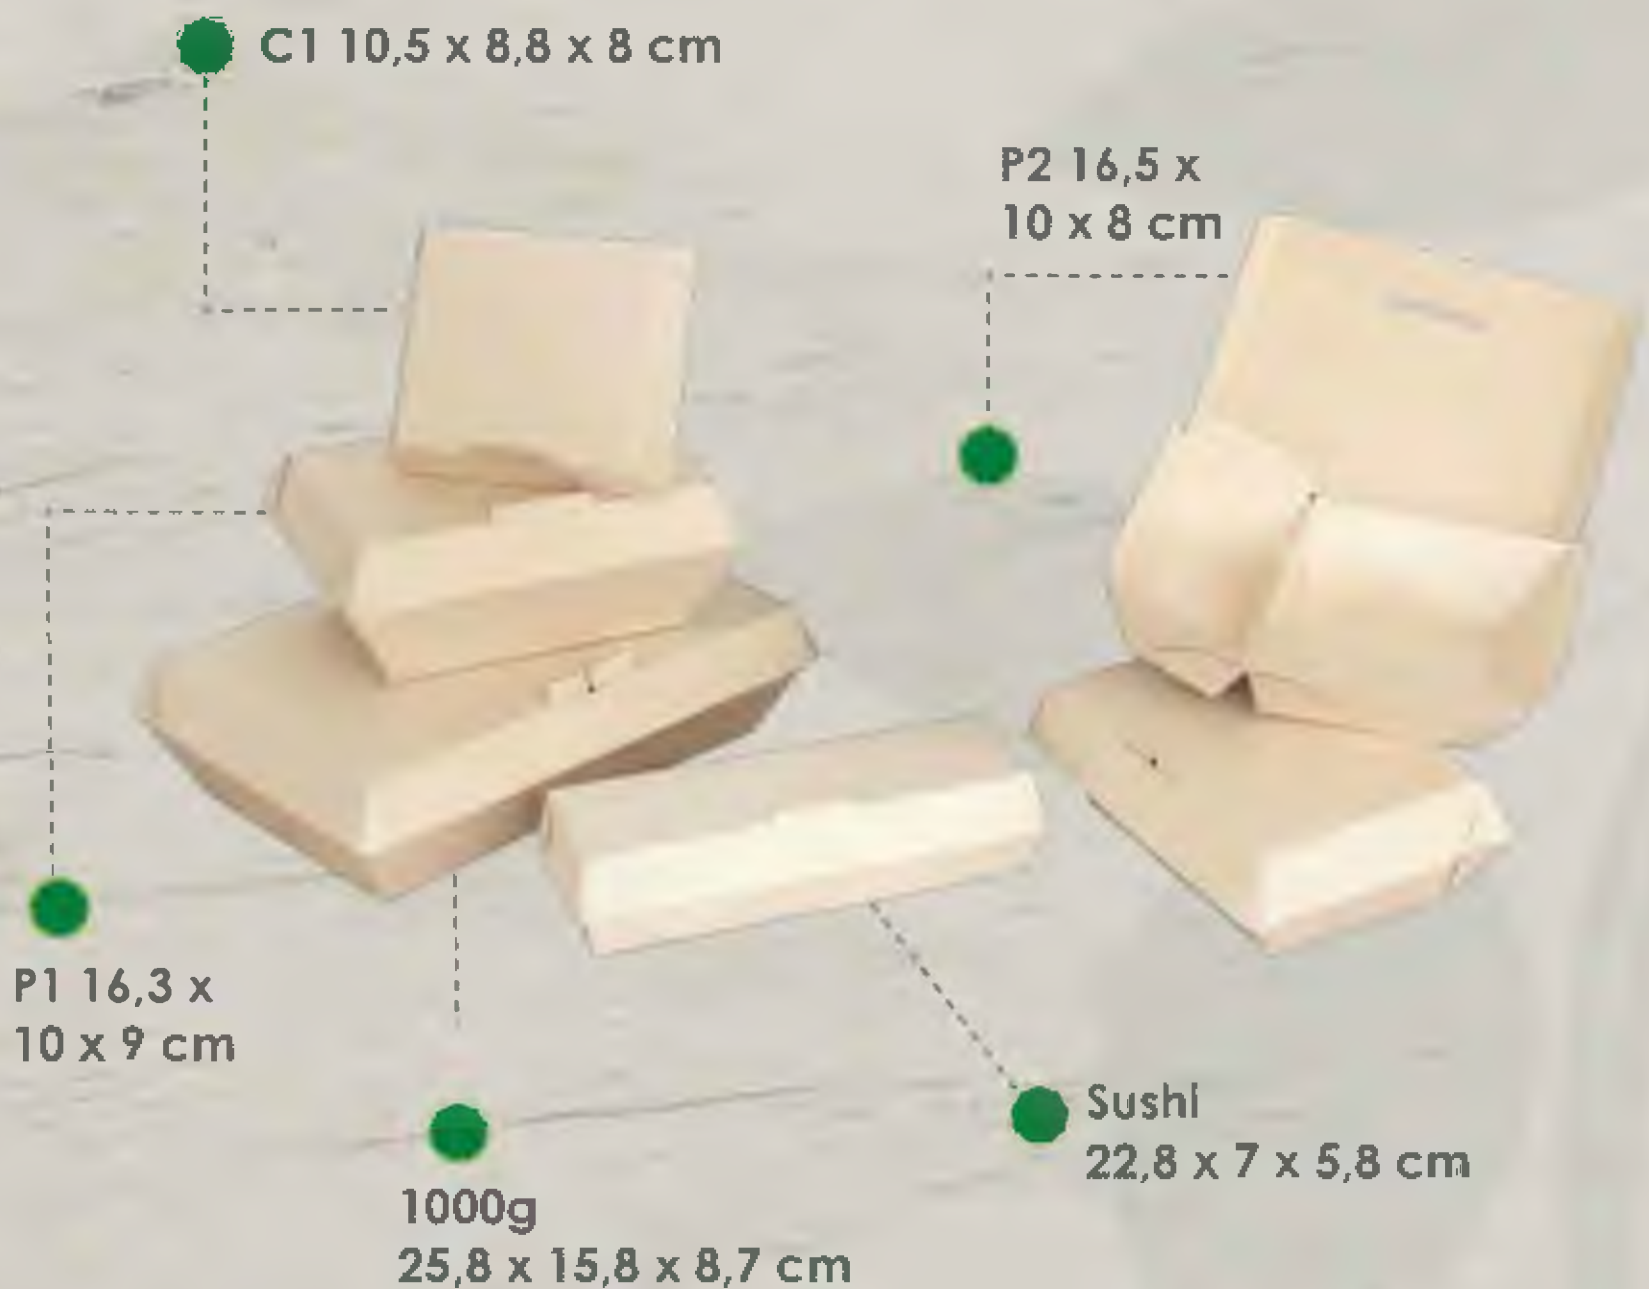

● **Resistentes a la humedad**, la grasa y refrigeración

● **Ideales para estar en contacto** directo con alimentos preparados

● **Preserva la frescura** de los alimentos

● **Pueden ser personalizados** para cada marca.

● **Conservan el sabor** original de los alimentos

Contenedores tapa alta con y sin divisiones

Contenedores tapa plana con y sin divisiones

C1 11 x 10 x 6 cm cm
P1 16,3 x 12,3 x 6,5 cm
600 g 18,3 x 14,5 x 6 cm
750 g 18,5 x 18,5 x 6 cm
1000 g 26 x 16 x 6 cm
P2 16,3 x 10 x 5,3 cm
P3 lineal 21,8 x 10,2 x 5,3 cm

Medidas (Alto, ancho y fuelle)

Bolsa grande con manigueta	42,5 x 31 x 17 cm
Bolsa mediana con manigueta	34,5 x 25,5 x 17 cm
Bolsa pequeña con manigueta	25 x 20,5 x 12 cm
Bolsa grande sin manigueta	39 x 31 x 17 cm
Bolsa mediana sin manigueta	31 x 25,5 x 17 cm
Bolsa pequeña sin manigueta	25 x 20,5 x 12 cm