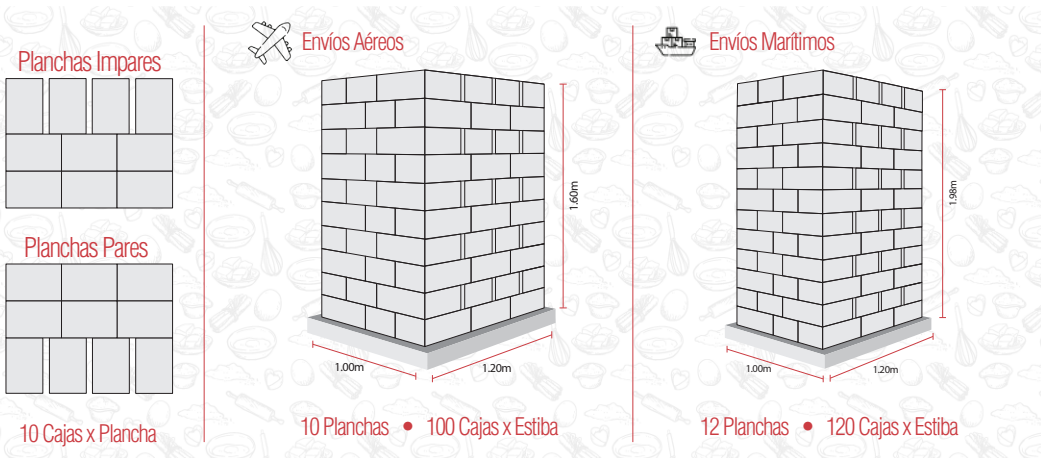

Dimensiones L:26 x A:6 x H:5 cm

Embalaje Cajas x 12 Paquetes

EMBALAJE

Dimensiones Embalaje

Producto	Peso Paquete	Paquetes x Caja	Peso Caja
Palito Queso x 14 Und.	250 g.	24	6 Kg.
Pastel Bocadillo x 12 Und.	360 g.	24	8.64 Kg.
Pastel Arequipe x 12 Und.	360 g.	24	8.64 Kg.
Lámina de Hojaldre x Und.	375 g.	12	4.5 Kg.

ESTIBADO

Cajas por estiba

*Nota: La composición de la estiba puede contener cajas de diferentes productos. Por lo tanto, el peso total por estiba se calcula según la proforma de pedido.

NUESTROS CLIENTES En Colombia