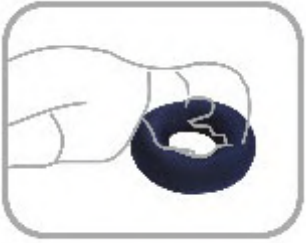

COJÍN FACIAL

MICROPERLAS

Cojín para acostarse boca abajo, el cuál permite un flujo de aire apropiado para esta posición.

Medidas: 28 x 25 x 8 cm