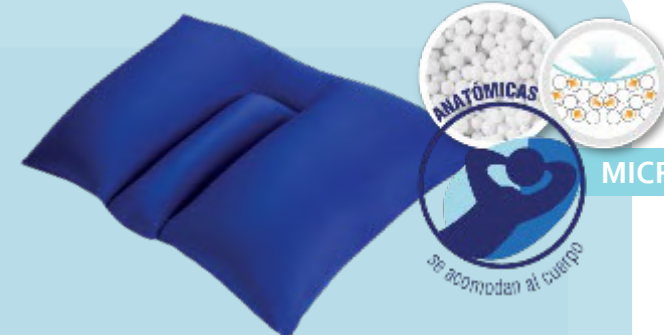

## ALMOHADA MICROPERLAS

Almohada con relleno de microperlas ultra anatómicas.

Es ideal para personas que le gusta una almohada que sea suave y se acomode perfectamente a la cabeza y cuello.

Medidas: 65 x 45 x 12cm