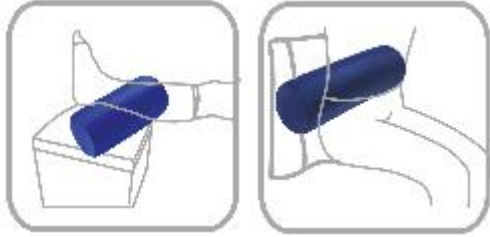

COJINES CILINDROS