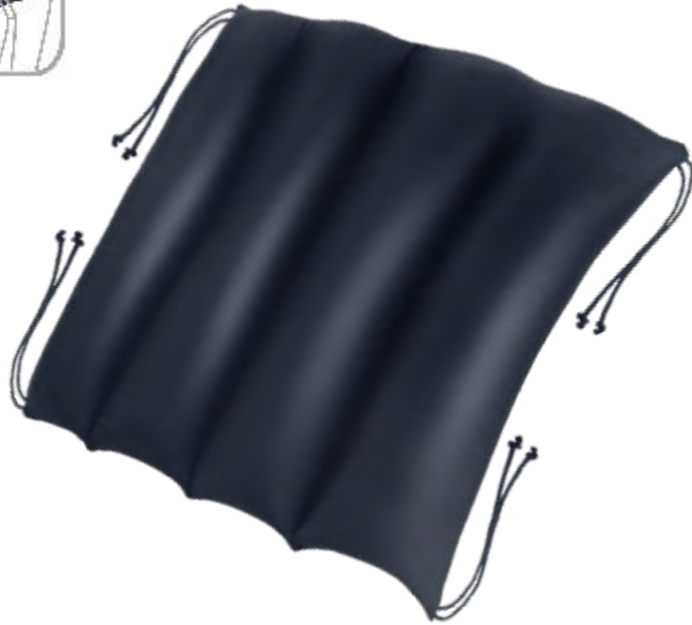

LÍNEA RECUPERACIÓN