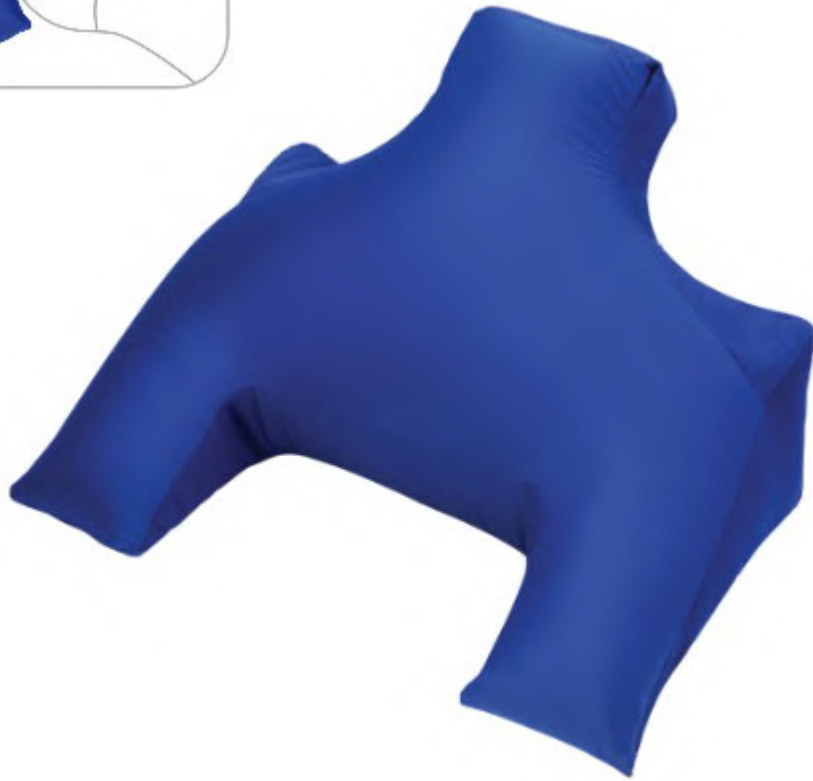

COJÍN ARTICULAR

MICROPERLAS

Cojín con relleno de Microperlas ultra anatómicas que permitirá estar acostado durante mucho tiempo de una forma cómoda, mientras las piernas permanecerán descansadas en una posición elevada.

Medidas: 52 x 33 x 28 cm–(16cm piernas)