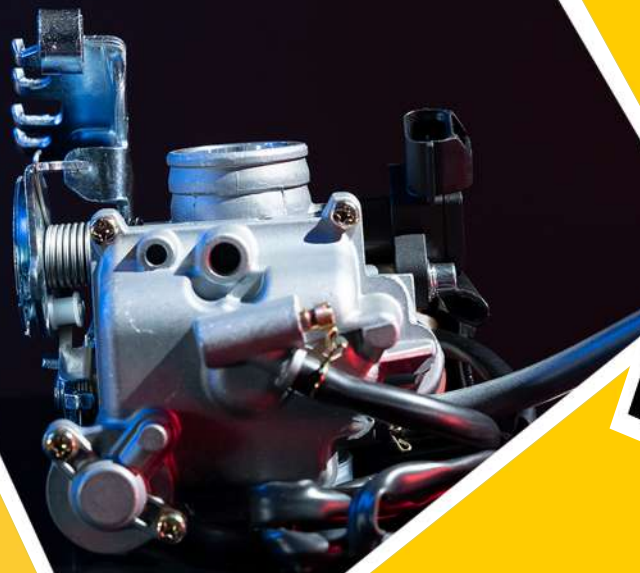

### Líneas que manejamos:

- Amortiguadores.
- Bandas y Pastas de freno.
- Porta bandas y Porta Sprocket.
- Línea Metalmecánica.
- Espejos.
- Platos de Bobina.
- Barras Telescópicas.
- Campanas.
- Manubrios.
- Guardabarros.

www.reyparmotos.com  
+57 321 641 3647

**CADA PIEZA CUENTA PARA TU  
AVENTURA SOBRE DOS RUEDAS**

**EL PODER QUE TU  
MOTO NECESITA**

Somos una marca de repuestos para motos que destaca por contar con el respaldo de compañías fabricantes de equipo original de ensamble (OEM) a nivel mundial. Contamos con un amplio portafolio, precios competitivos y rentables, garantía y respaldo por parte de Reypar Motos empresa importadora.

**Líneas de productos:**

- Kit cilindro.
- Kit arrastre y Kit de sprocket.
- Cadenas, sencilla y con oring.
- Carburadores.
- Árboles de levas.
- Direccionales.
- Kit de Balancines.
- Kit Válvulas con sellos.
- Prensas de Clutch.
- Discos de Clutch.