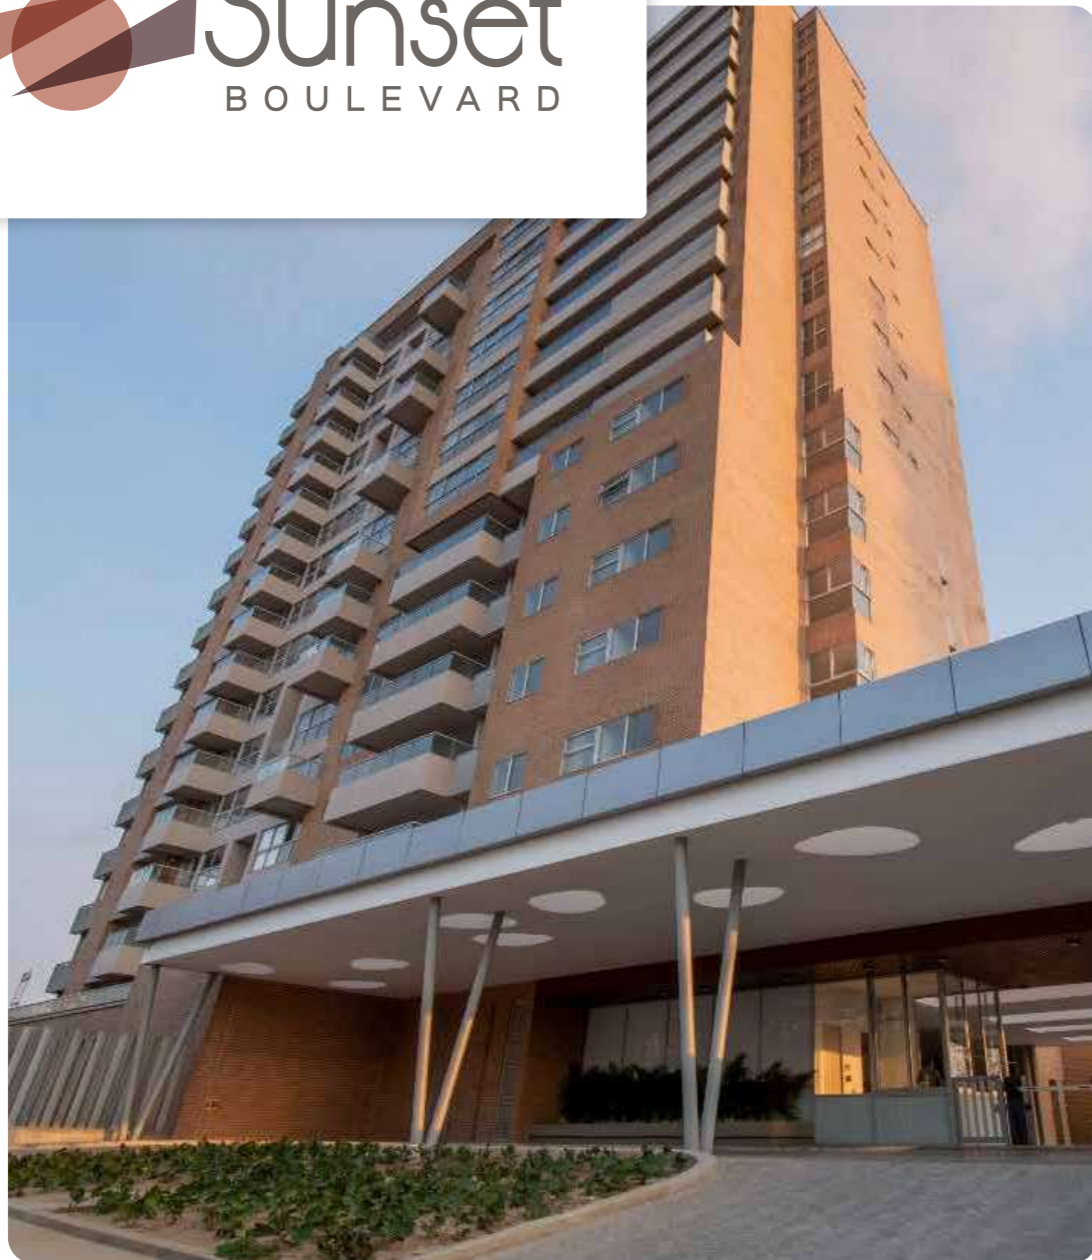

 **Sunset**
BOULEVARD

De 93m²
a 115m²

Desde
\$642.900.000
161.022 USD

📍 Barranquilla - Sector Portal del Genovés

📞 **310 460 9181**

Piscinas

Sauna

BBQ