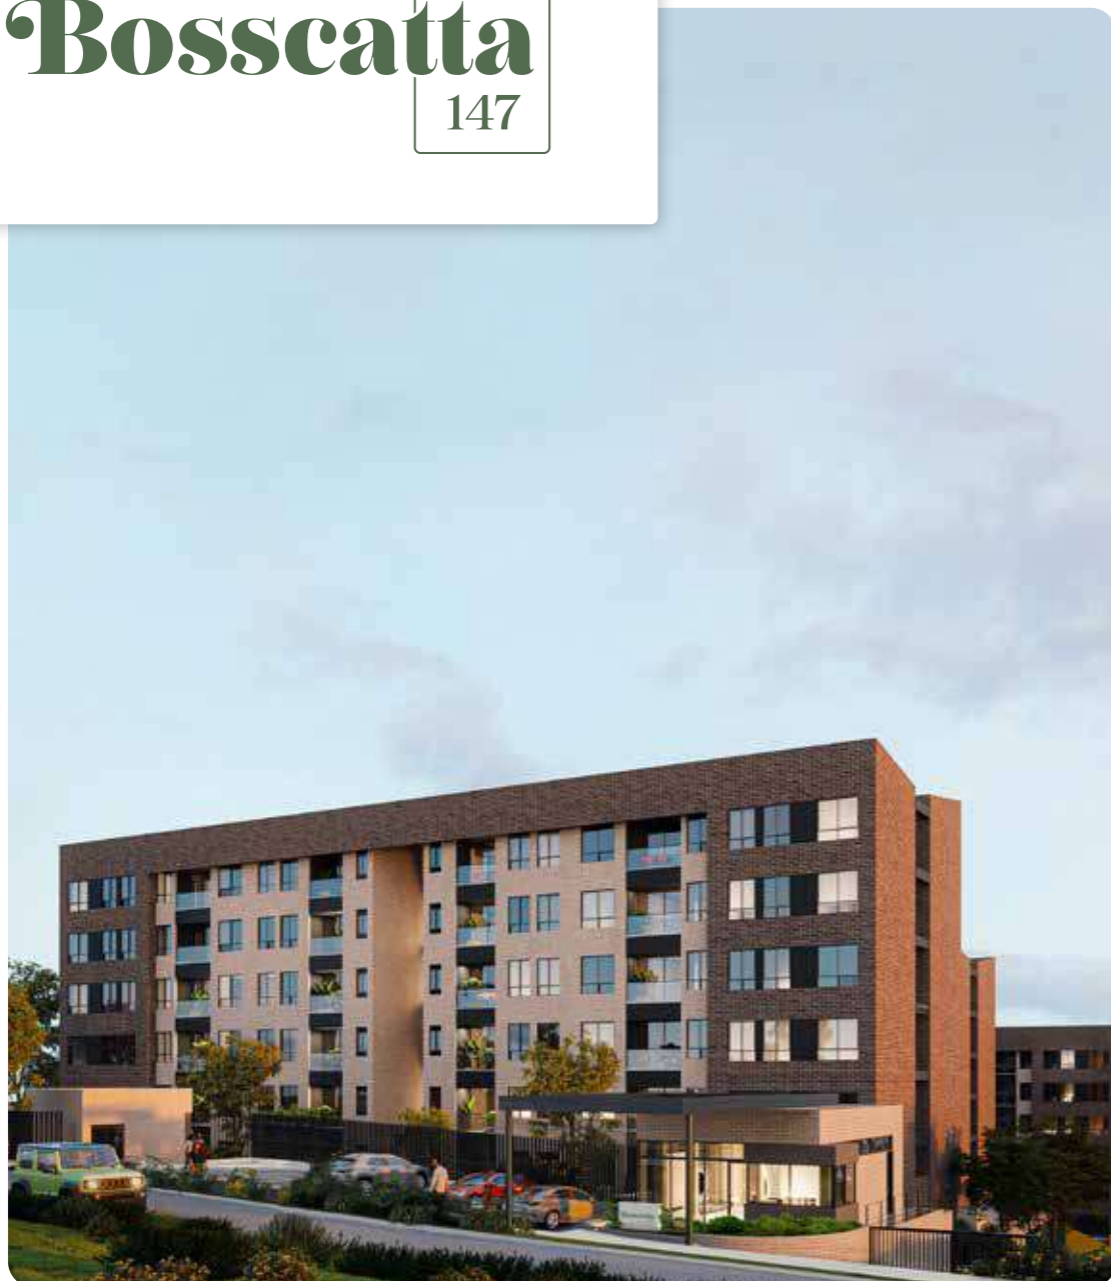

BBQ

Salón social

Juegos infantiles

Ultimas unidades

Zanetti

APARTAMENTOS

Cundinamarca

Bosscatta
147

De 62m²
a 81m²

Desde
\$607.907.000
155.259 USD

📍 Bogotá, Sector Colina Campestre

📞 **323 231 6478**

Proyecto en lanzamiento

De 84m² Desde
\$355.000.000
88.910 USD

📍 Bogotá, Sector Portal la 80

📞 **310 301 2363**