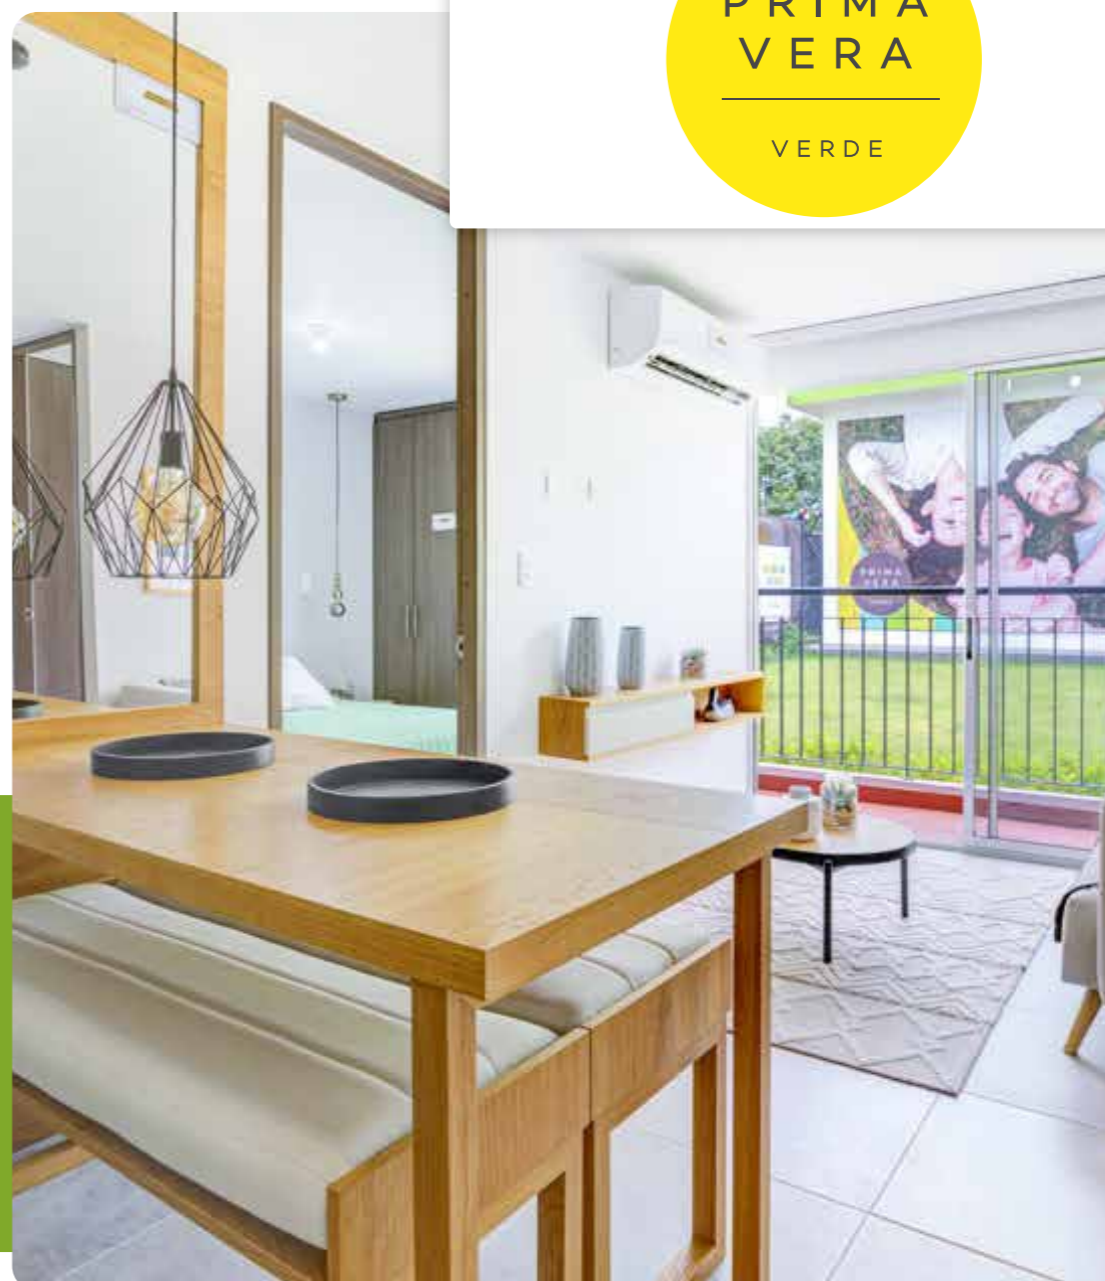

Vivienda vacacional

De 59m²
a 73m²

Desde
$308.980.000
77.380 USD

📍 Ricaurte, Cundinamarca

📞 **310 413 3501**

Piscinas

Cancha múltiple

BBQ

Zona picnic

Spa para mascotas

T8 Entrega inmediata

T5 Plazo cuota inicial

De
50,39m²

De
$175.500.000*
44.000 USD

📍 Neiva, Huila

📞 **314 640 7259**

Proyecto VIS
con acabados*

135 SMLV calculado al año de escrituración*

**PRIMA
VERA**
VERDE