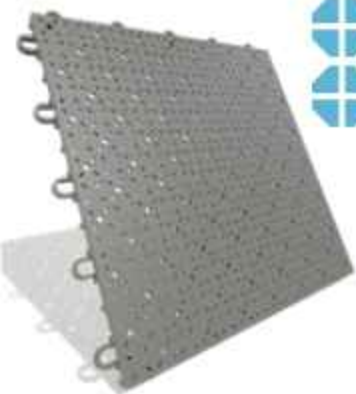

# easydeck multi-sport Flat

Diseñado especialmente para proporcionar la mejor experiencia de juego en el deporte, **reduce fatiga** y **posibles lesiones** con una superficie que proporciona una excelente coeficiencia de fricción mejorando la seguridad al deportista.