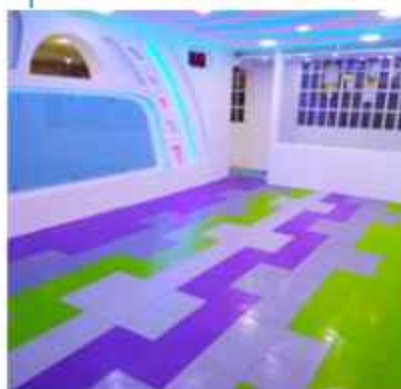

COLEGIOS

PERSONALIZA:
Marcación personalizada de logos con impresión UV