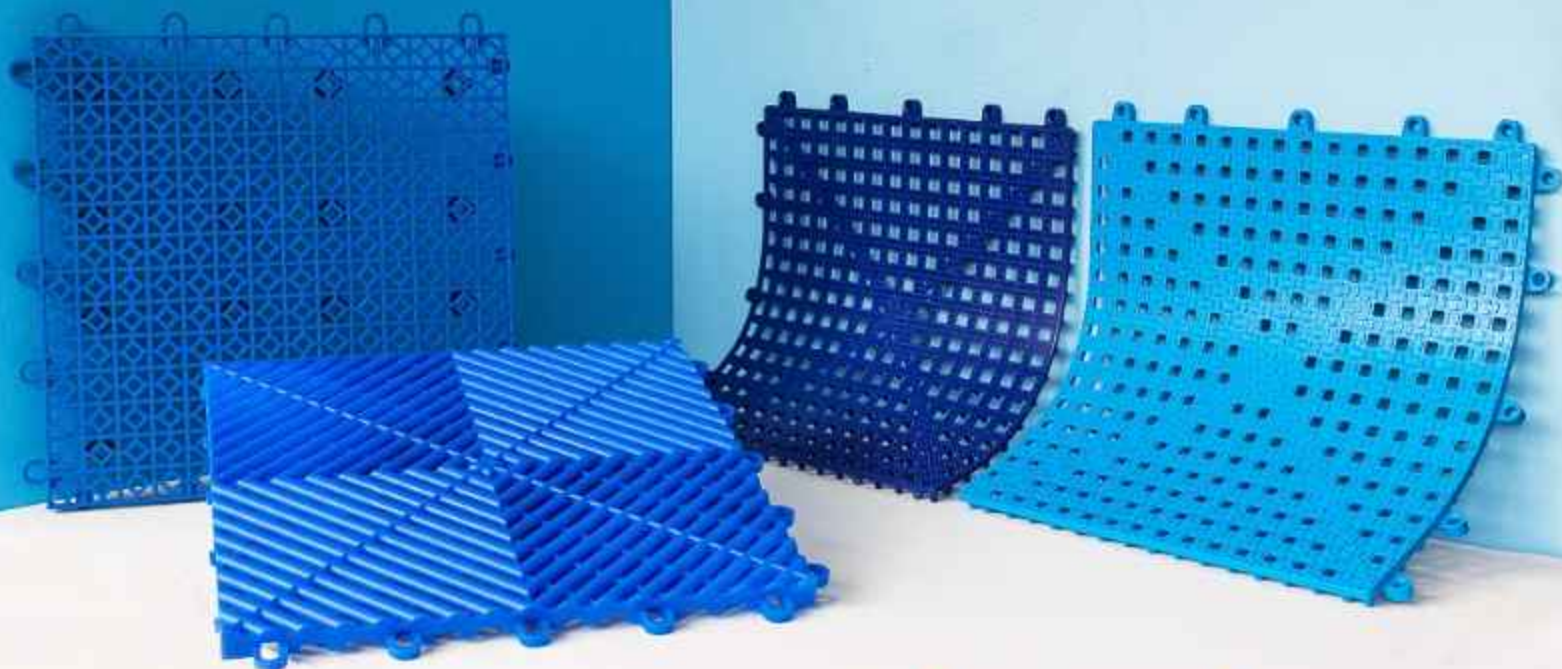

Piso flexible modular

easydeck

*Carrera 70 # 19 60
Bogotá D.C. Colombia*

comercial@aselastomeros.com

Teléfono(+60) (1) 7450646

[easydeck_colombia](https://www.instagram.com/easydeck_colombia)

Una marca de:

a.s. elastómeros

easydeck.com.co

easydeck