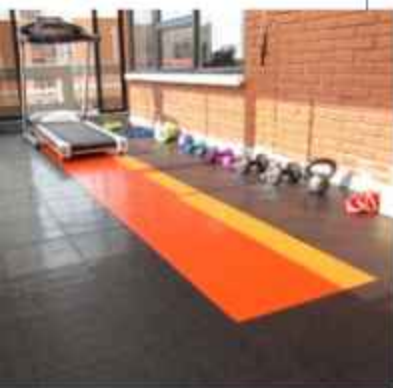

Resistente

Antiderrizante

Antibacterial

Absorción de impactos

Flexible

easydeck LISO

Más de 23 colores disponibles para crear un diseño único

Sistema de piso flexible plástico modular para adecuaciones de espacios que requieren una superficie segura, ergonómica, higiénica, libre de bacterias, aislada del piso, excelente apariencia y confort.

GIMNASIOS

LUDOTECAS

PAIN CAVE

PERSONALIZA:
Marcación personalizada de logos con impresión UV