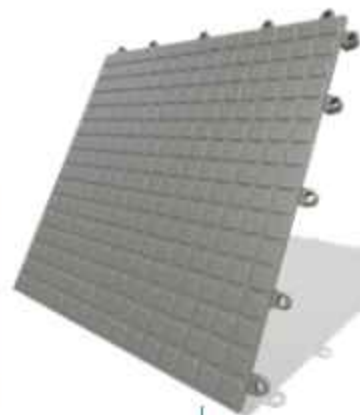

# easydeck seco

Más de 23  
colores  
disponibles  
para crear un  
diseño único

Sistema de piso flexible plástico modular para espacios que requieren una **superficie segura, ergonómica, higiénica, libre de bacterias, aislada del piso** y con excelente apariencia y confort para áreas donde se realizan actividades lúdicas y deportivas.