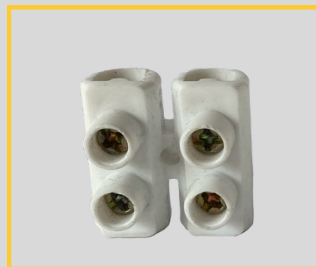

OJO 3/16
LATÓN
6001

OJO 1/8
LATÓN
6005

OJO 1/4 PATA LARGA
LATÓN
6009

OJO 1/4 x PC
LATÓN
6010

OJO 5/16
LATÓN
6011

OJO 3/16 PINZA
LATÓN
6014

OJO 1/4 PINZA
LATÓN
6016

OJO 3/8 PINZA
LATÓN
6024

Cable

TERMINAL OJO 1/4
0.75MM DE ESPESOR
CON CABLE #8
5A3-5F

TERMINAL POLO ZENT
CABLE #14
7C6-Z

TERMINAL
PONCHADO 1/4
0.75MM DE ESPESOR
CON CABLE #8
5A3-M; 5A3-MN

TERMINAL POLO
HEMBRA 1/8, OJO MACHO
MANGUERA VERDE
7C6-C

Conectores

CONECTOR 50AMP.
BLANCO GRANDE
5F1-L60A

CONECTOR 50AMP.
BLANCO
5F1-60A