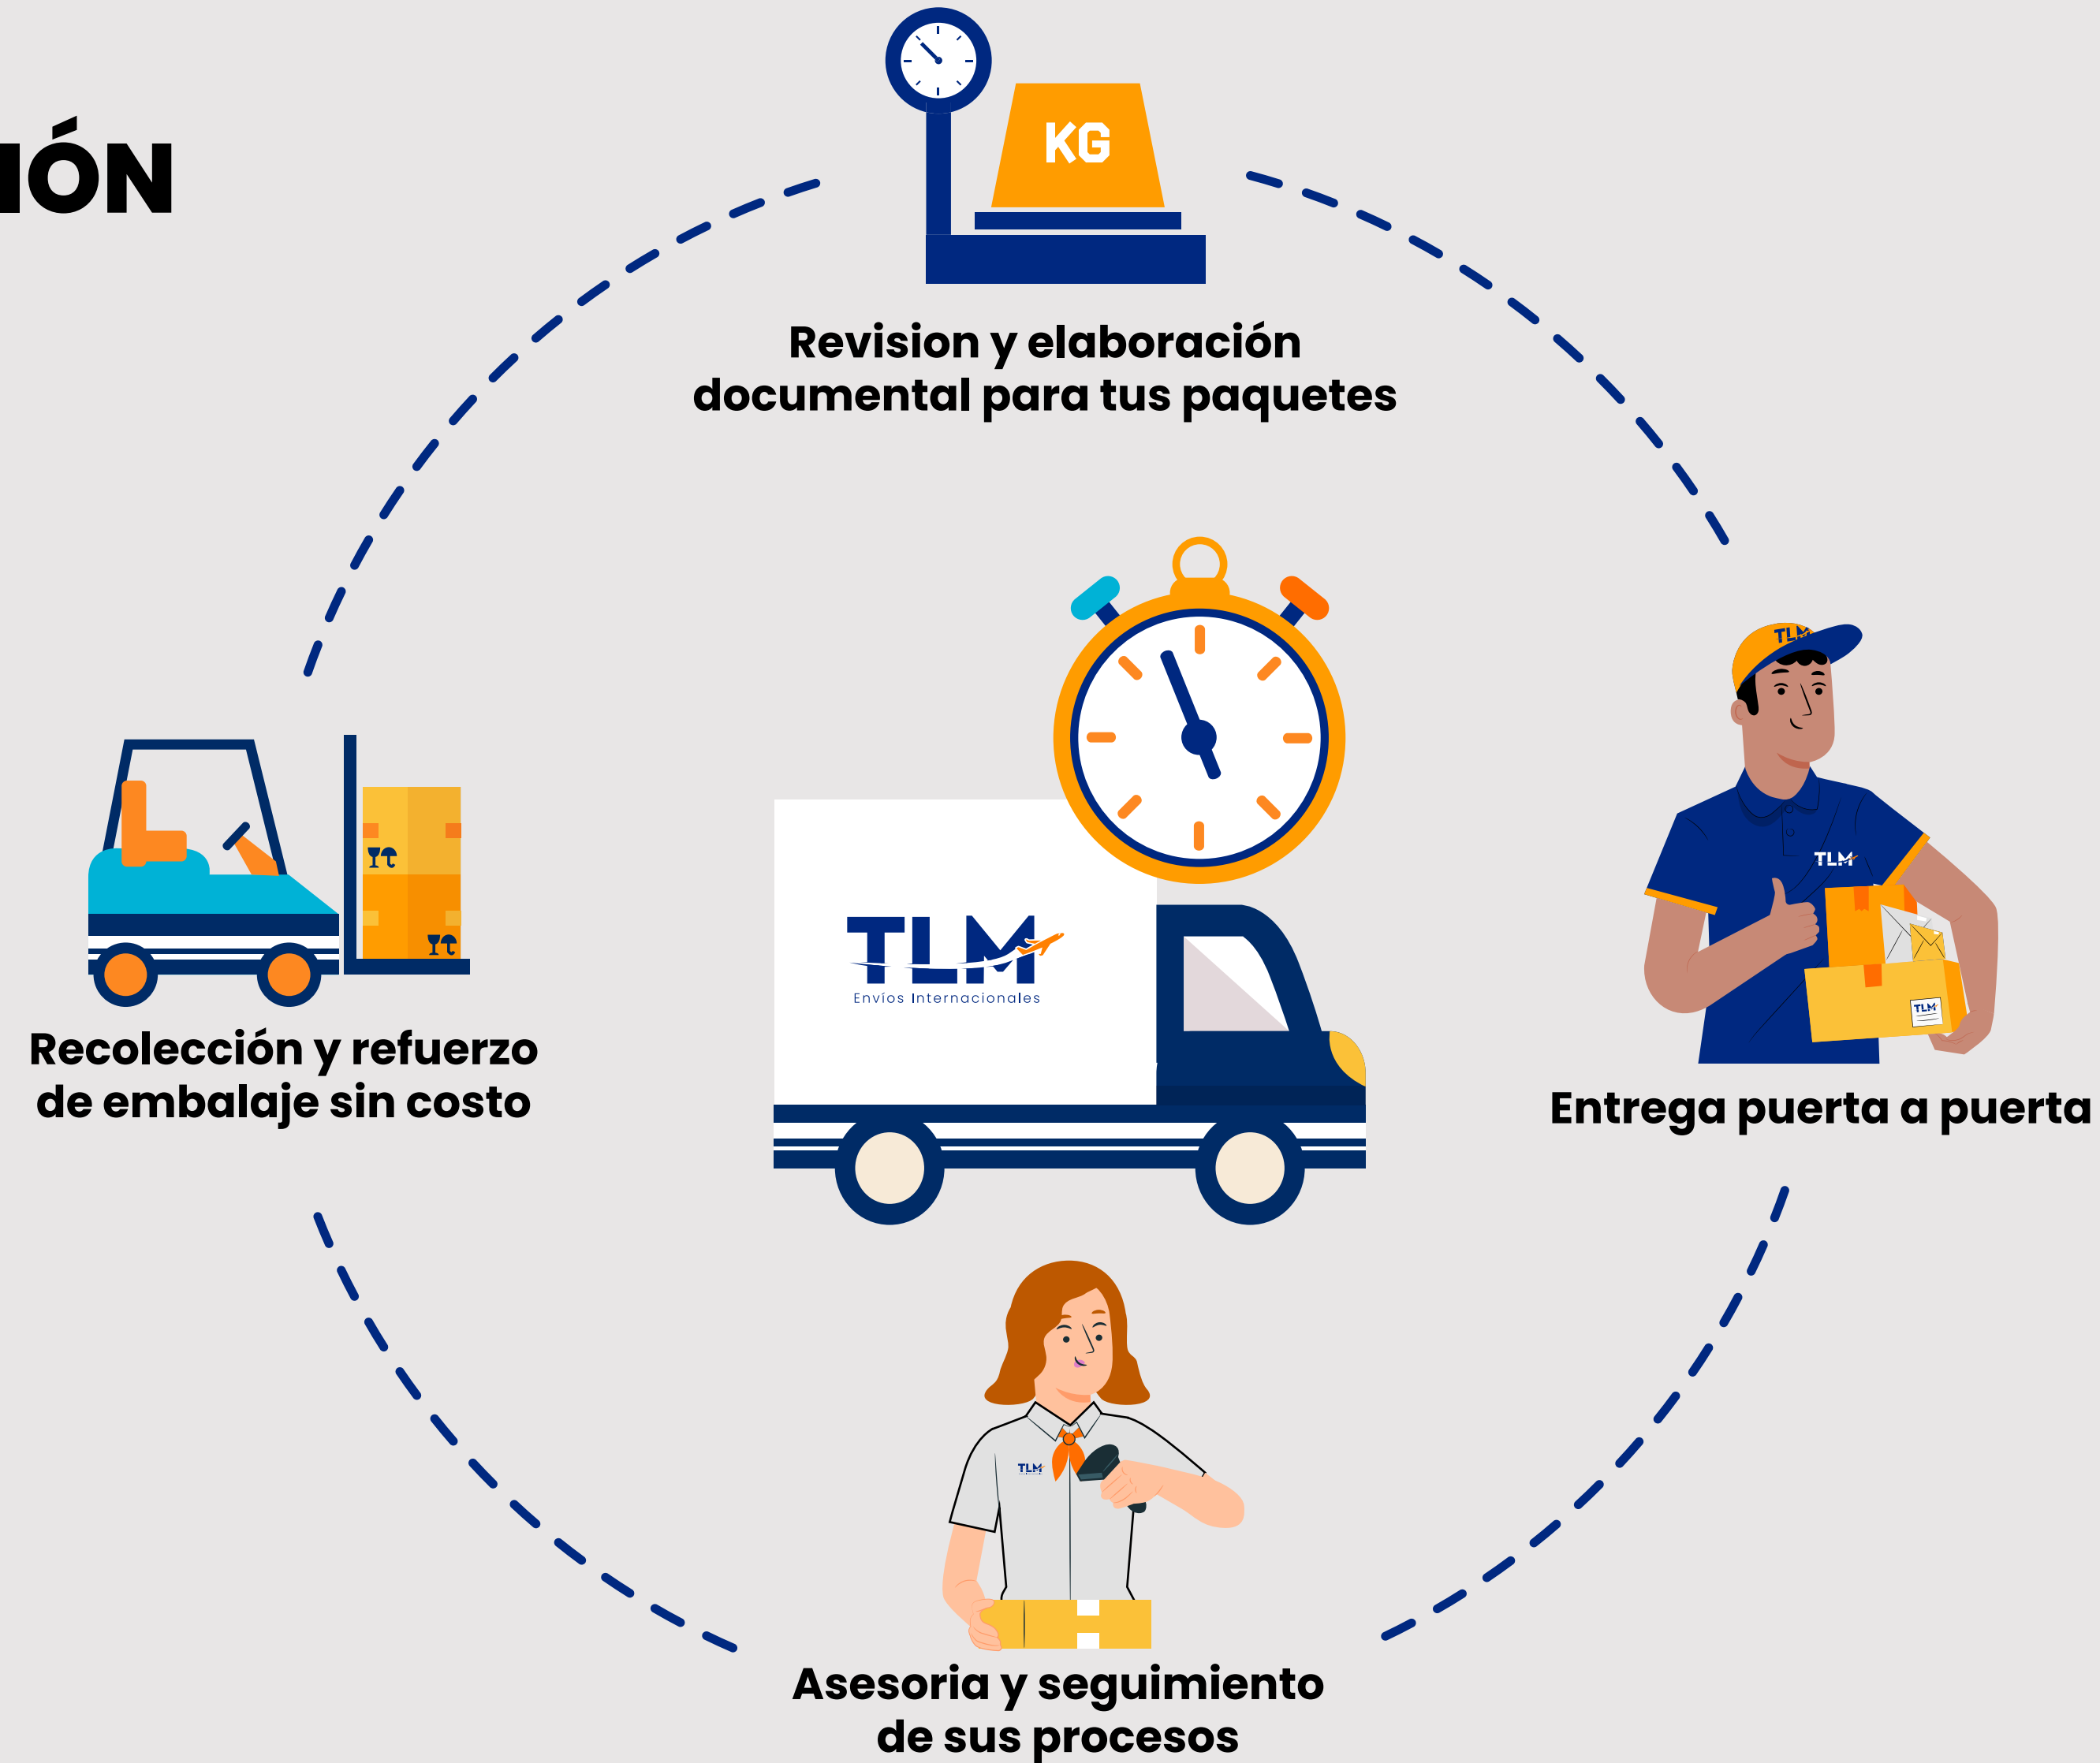

CARACTERÍSTICAS DEL SERVICIO

EXPORTACIÓN