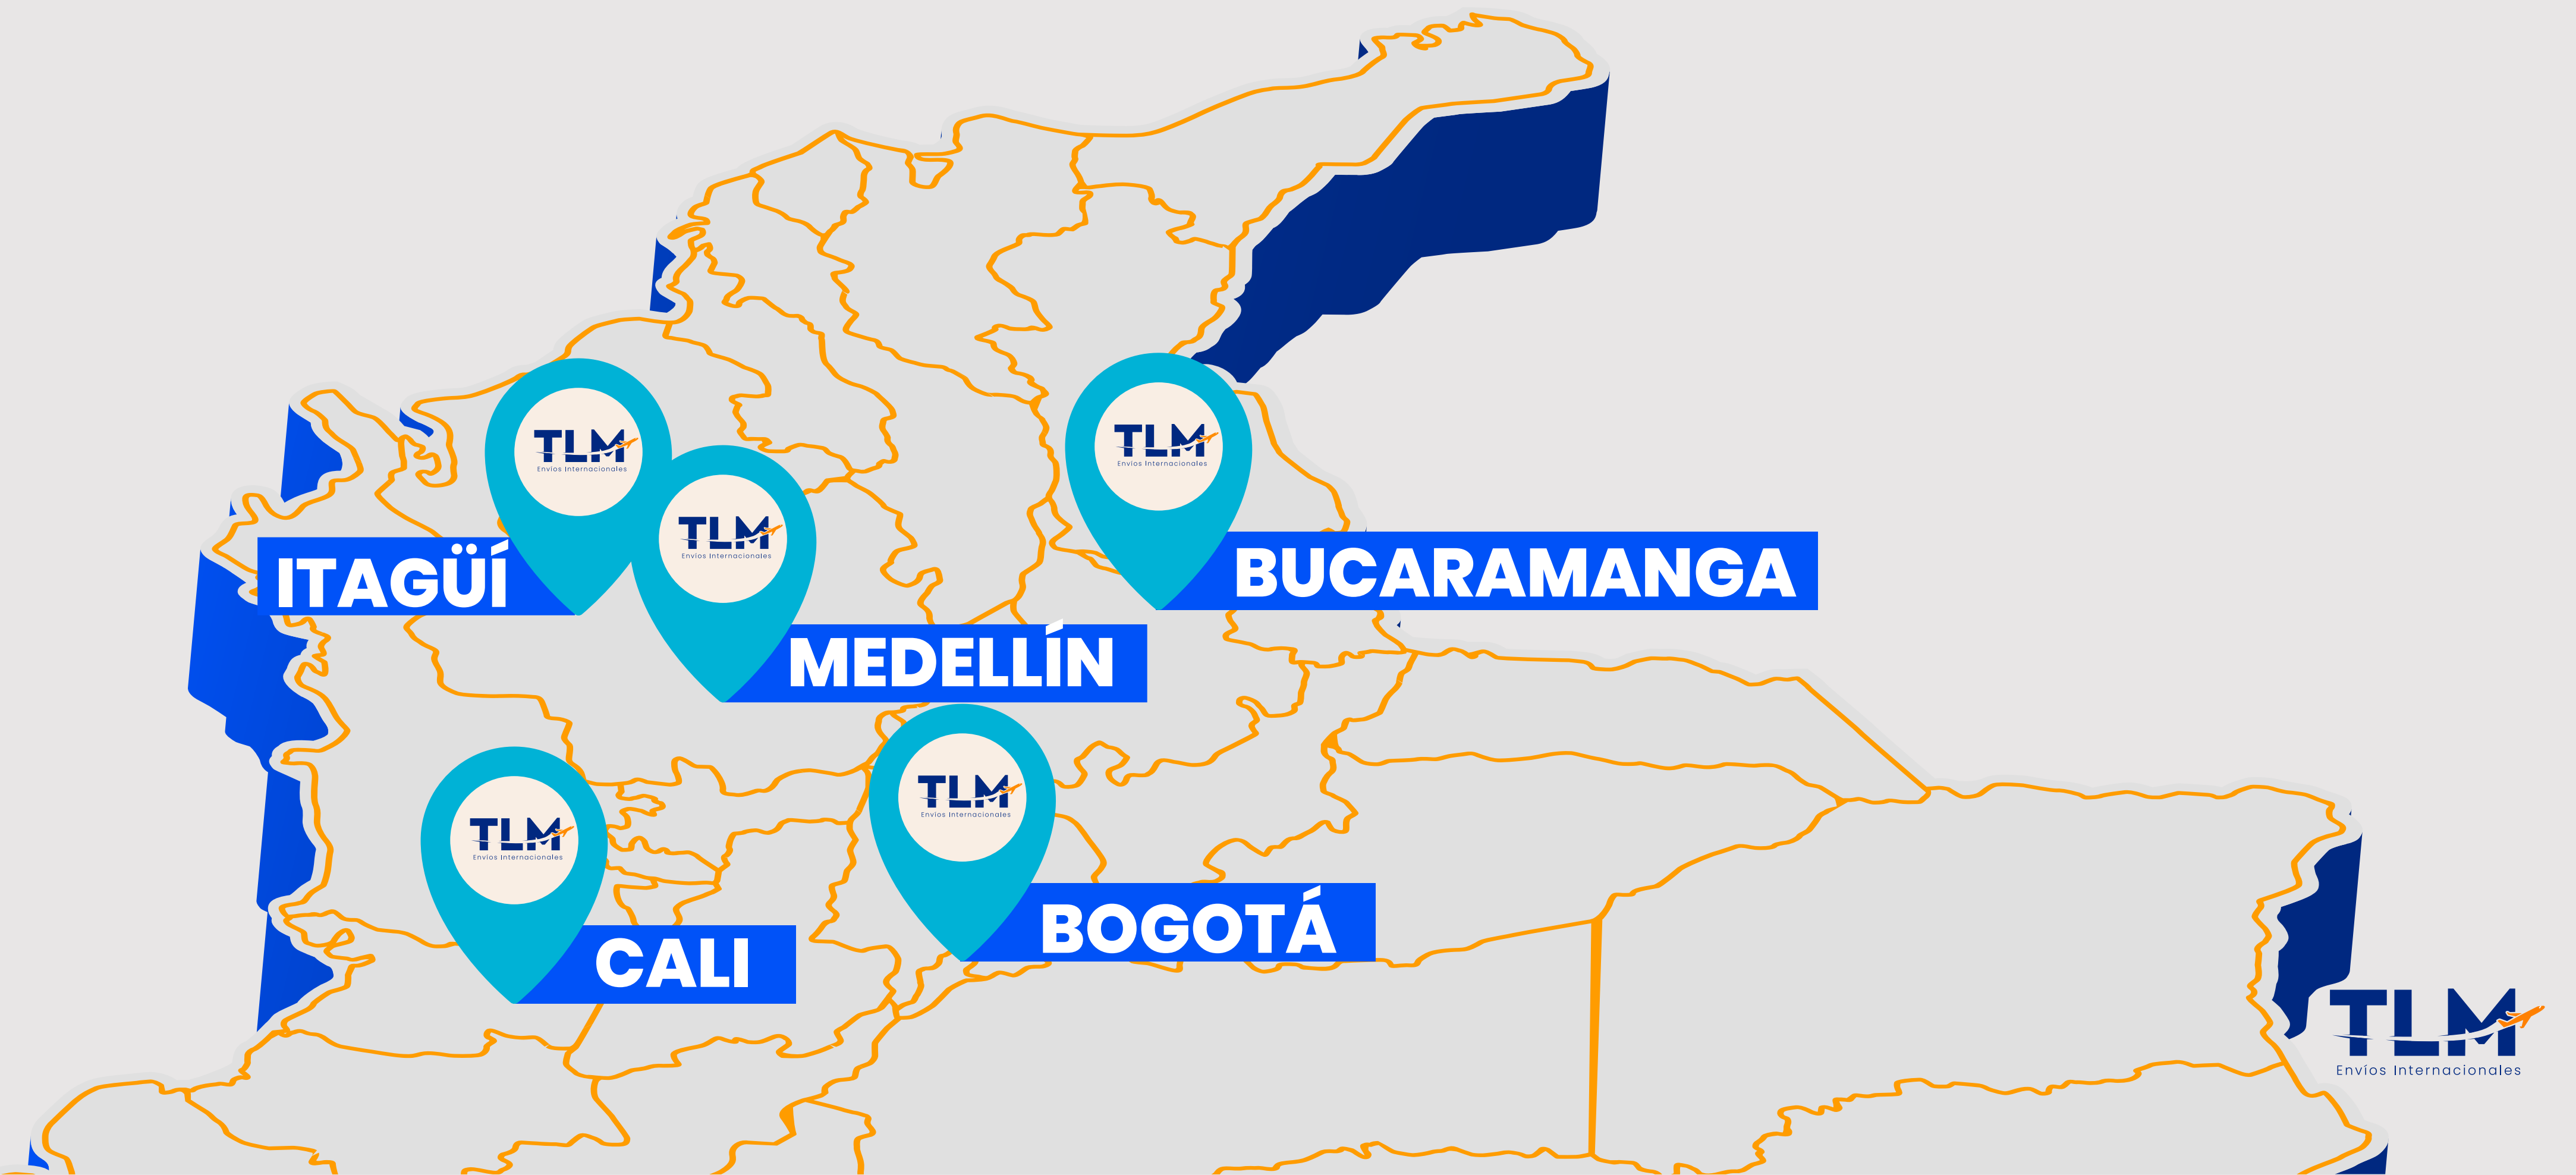

NOTIFICACIONES Y AYUDA EN LA SOLUCIÓN DE NOVEDADES ADUANERAS

Revisamos la normatividad de cada país para que sus procesos sean lo más fáciles posibles.

COBERTURA

Contamos con una alianza de operadores como **FedEx, UPS, Copa Express, DHL** permitiéndonos movilizar mercancías desde y hacia más de **220 países**.

CASILLERO INTERNACIONAL

Contamos con bodegas físicas en **Guangzhou, Madrid, Barcelona, París y Miami** para la recepción, consolidación y envío de productos o correspondencia de forma **segura hacia Colombia**.

MEDELLÍN

Carrera 53 A #45 51
Frente al C.C Gran Plaza,
Diagonal al Parque de las Luces

ITAGÜÍ

Carrera 52D # 83 A 10 int 110
Santa María II, itagüí

CALI

Calle 5 # 61-89 Local 2
Centro comercial Cañaveralejo

¿DÓNDE ESTAMOS?

SERVICIOS

Envío de Paquetería y documentos

Casillero Internacional

Importaciones a Colombia. Triangulación.

Pickup en el exterior

TODOS LOS SERVICIOS CONEXOS A LA LOGÍSTICA:

- Importación por descargue directo.
- Importación para traslado a depósito habilitado (cambio de modalidad)
- Traslado a zonas francas (cabotajes)
- Pago de impuestos para continuación de viaje sin retraso
- Entregas nacionales.
- Transporte de Mercancía peligrosa.