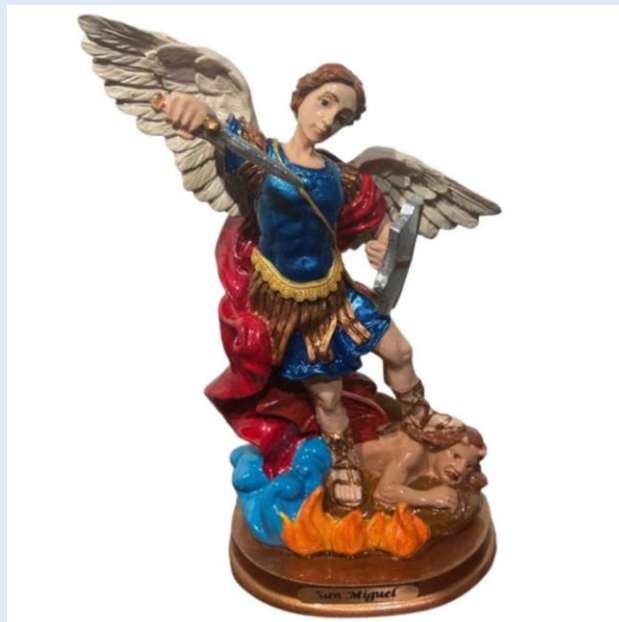

ARCANGEL SAN MIGUEL

Material: Resina, pintado a mano

Medidas y precios: 15cm $62.500, 24cm $100.000, 36cm $150.000 y 45cm $187.000