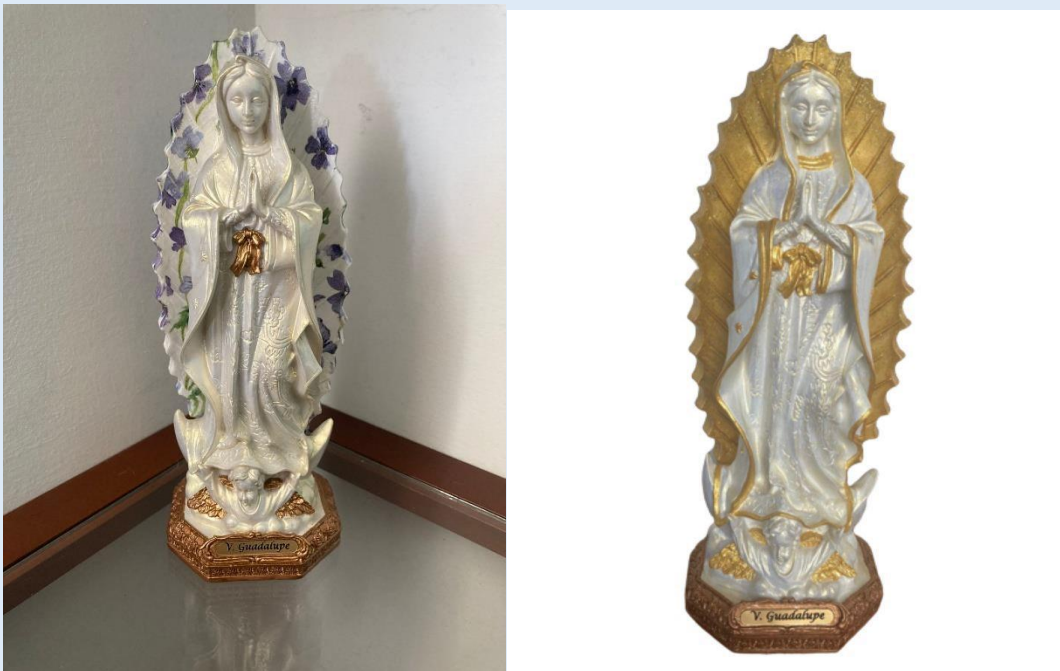

VIRGEN DE GUADALUPE

Material: Resina, pintado a mano en técnicas mixtas
Medidas y precios: 11cm $50.000, 15cm $65.000, 20cm $95.000, 30cm $130.000