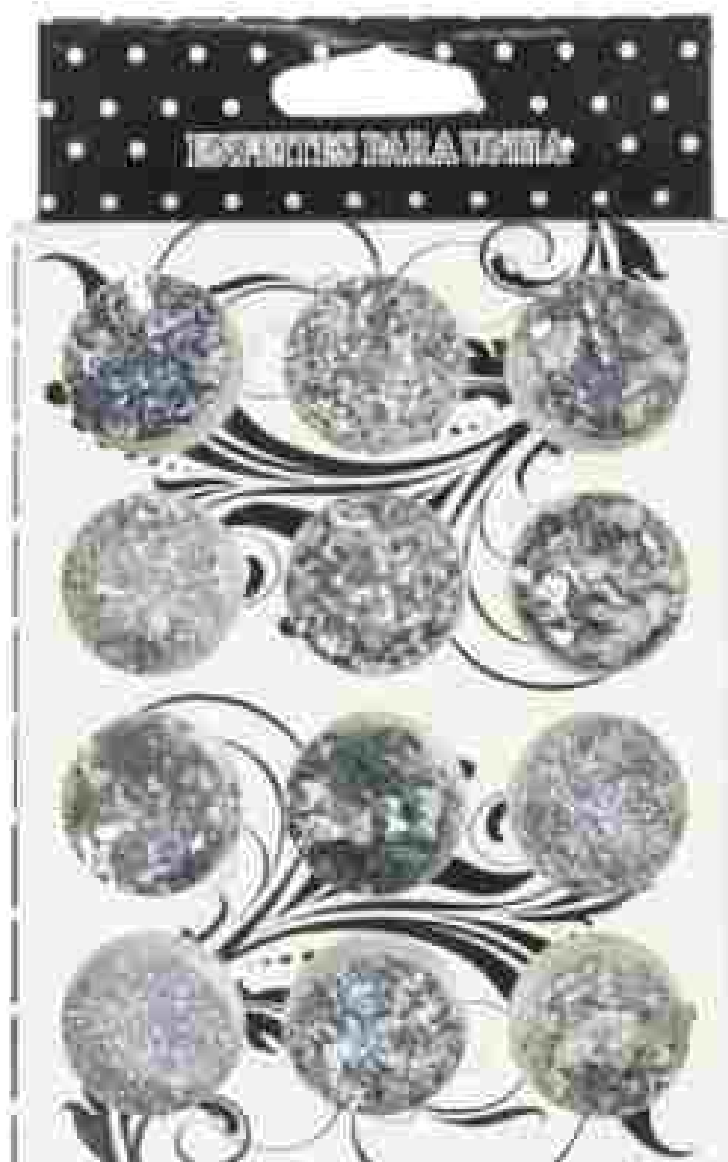

☐ Caja GLITTER *12 pcs

☐ Tonos: Dorado y Plateado

☐ Ref:MG41

$16,500