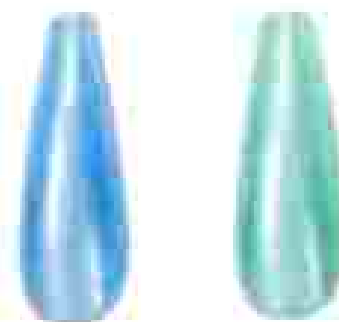

\$14,500

Ref: 14098

Ref: MG68

- CAJA EFECTO PASTE X6
- Ref: 14098

\$18,000 Caja

- Efecto Micro  
Pulverizado marca  
Mara
- Ref: MG68

\$5,500 c/u

Torre de Pigmentos  
Neones x 6 pcs