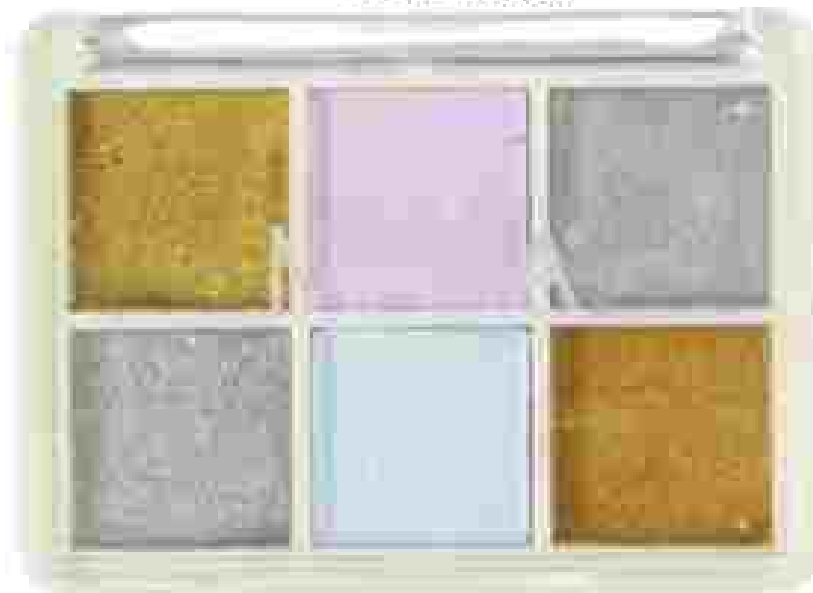

- Efecto en lápiz Aurora
- Tonos: JG03/ JG05
- Ref: MG65

\$16,000 C/U

Ref: MG65

Ref: MG65

Ref: MG67

Ref: MG67

Ref: MG67-2

- EFECTO ESPEJO x 6 tonos
- Tono Dorado
- Tono Pasteles